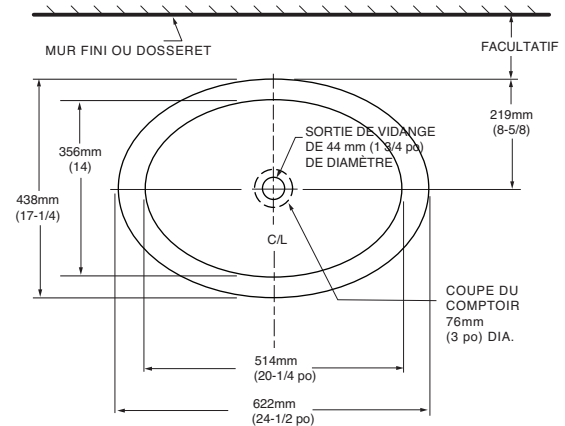

LAVABO SUR LE COMPTOIR OVALE

0610 00A

- Un lavabo sur le comptoir aux courbes subtiles et lisses d'un design ovale
- Généreuse surface de lavage avec un renvoi centré
- Les robinets peuvent être installés au mur ou sur le comptoir
- Moins de trop-plein
- Fourni avec un gabarit pour découpage (Le robinet de la série « ONE » présenté sur l'illustration n'est pas compris)

Dimensions nominales :

622 x 438 mm (24 1/2 x 17 1/4 po)
164 mm (6 7/16 po) de hauteur sur le comptoir

Dimensions de la cuvette :

514 mm (20 1/4 po) de largeur,
356 mm (14 po) d'avant en arrière,
102 mm (4 po) de profondeur

- Couleur: Blanc uniquement
- Robinet*:
- Fini du robinet :
- Robinetterie d'alimentation :
- Siphon 1-1/4 po:
- Grille de renvoi avec about de 1 1/4 po :

NOTES :

* LA DISTANCE SUGGÉRÉE POUR LE POSITIONNEMENT DE L'ALIMENTATION ET DU SIPHON EN « P » EST INDIQUÉE. LES ROBINETS NE SONT PAS COMPRIS ET DOIVENT ÊTRE COMMANDÉS SÉPARÉMENT. UTILISEZ LE GABARIT INCLUS AVEC LE LAVABO POUR LE DÉCOUPAGE DU COMPTOIR ET LES DIRECTIVES D'INSTALLATION.
IMPORTANT : les dimensions des appareils sanitaires sont nominales et peuvent varier à l'intérieur des limites de tolér. Ces dimensions sont sujettes à être changées ou annulées. Nous ne sommes pas responsables de l'utilisation des pag