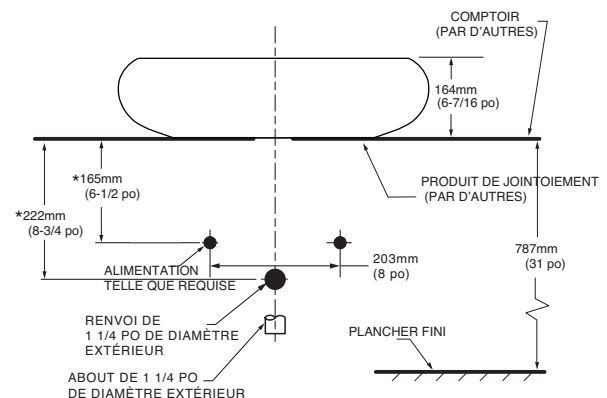

À être spécifié :

- ☐ Couleur: ☐ Blanc uniquement
- ☐ Robinet*:
- ☐ Fini du robinet :
- ☐ Robinetterie d'alimentation :
- ☐ Siphon 1-1/4 po:
- ☐ Grille de renvoi avec about de 1 1/4 po :

NOTES :

* LA DISTANCE SUGGÉRÉE POUR LE POSITIONNEMENT DE L'ALIMENTATION ET DU SIPHON EN « P » EST INDIQUÉE. LES ROBINETS NE SONT PAS COMPRIS ET DOIVENT ÊTRE COMMANDÉS SÉPARÉMENT. UTILISEZ LE GABARIT INCLUS AVEC LE LAVABO POUR LE DÉCOUPAGE DU COMPTOIR ET LES DIRECTIVES D'INSTALLATION.
IMPORTANT : les dimensions des appareils sanitaires sont nominales et peuvent varier à l'intérieur des limites de tolér. Ces dimensions sont sujettes à être changées ou annulées. Nous ne sommes pas responsables de l'utilisation des pag

* Voir la section des robinets pour le choix des modèles offerts